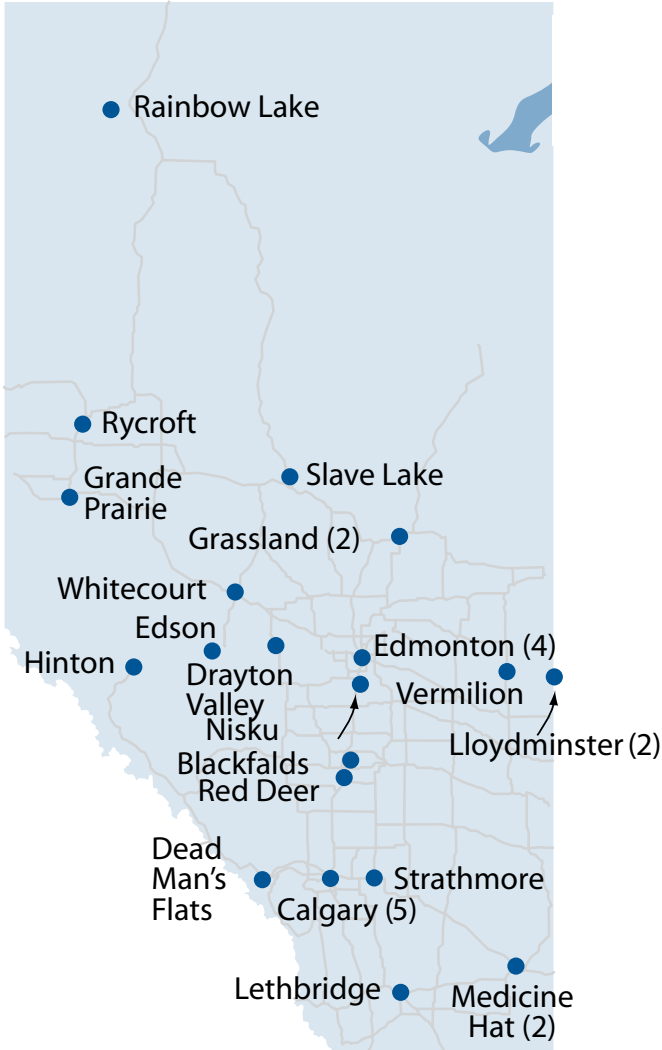

ALBERTA 30 locations

Route Commander Locations in Alberta

BLACKFALDS	Hwy. 597 E. & Hwy. 2A (403) 347-4062	Site# 5204
CALGARY	2525 - 32 Ave. NE (403) 291-1233	Site# 1171
	2504 - 7 Ave. NE (403) 272-4745	Site# 4303
	6811 - 52 St. SE (403) 531-5700	Site# 4304
	234090 Wrangler Rd. SE (403) 531-5700	Site# 4222
	5225 - 106 Ave. SE (403) 236-5225	Site# 4193
DEAD MAN'S FLATS	200 - 1 Ave., Trans Canada Hwy. (403) 678-4333	Site# 1225
DRAYTON VALLEY	5201 - 62 St. (780) 413-1826	Site# 2510
EDMONTON	Hwy. 16 & 60, Spruce Grove (780) 960-6649	Site# 2823
	12011 - 168 St. (780) 454-5734	Site# 2806
	3515 - 76 Ave. (780) 413-1826	Site# 0734
	16002 - 114 Ave. (780) 455-6677	Site# 5051
EDSON	Hwy. 16 E. of Edson (780) 712-4788	Site# 4002
GRANDE PRAIRIE	Hwy. 2 & Hwy. 43 (780) 814-7174	Site# 3490
GRASSLAND	N. side of Hwy. 63 (780) 525-3931	Site# 3541
	N. of Hwy. 55 on ALPAC Connector Rd. (780) 525-2051	Site# 3542
HINTON	511 Gregg Ave. Hwy. 16 W. (780) 865-2881	Site# 3980
LETHBRIDGE	4207 - 2 Ave. N. (403) 531-5700	Site# 5299
LLOYDMINSTER	5721 - 44 St. (780) 872-7089	Site# 4794
	5310 - 52 St. (780) 875-2266	Site# 4791
MEDICINE HAT	561 - 15 St. SW (403) 527-5561	Site# 5229
	1301 Trans Canada Way (403) 527-9866	Site# 5228
NISKU	8020 Sparrow Dr. (780) 986-7867	Site# 5032
RAINBOW LAKE	25 Mobil Ave. (780) 956-3444	Site# 6711
RED DEER	8120 Edgar Industrial Dr. (403) 347-4062	Site# 5200
RYCROFT	4923 - 43 St. (780) 765-2969	Site# 3522
SLAVE LAKE	600 Hwy. 88 N. (780) 849-2627	Site# 7670
STRATHMORE	Trans Canada Hwy. 1 (403) 934-3522	Site# 7969
VERMILION	4403 - 52 St. (780) 853-5039	Site# 8842
WHITECOURT	Hwy. 43 & Hwy. 32 (Junction) (780) 706-7493	Site# 9058