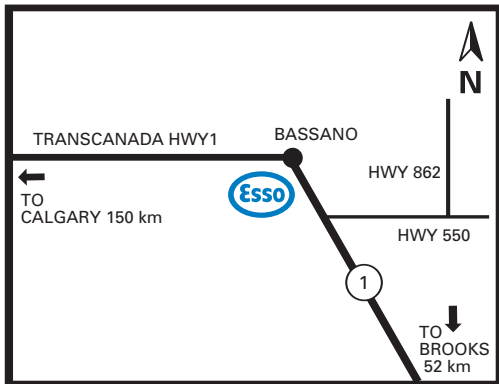

Bassano, Alberta

TransCanada Hwy #1, Service Rd.

Site 53134
Bassano

Products available on Cardlock Card
Services disponibles avec la carte Cardlock

On-Site
sur place

Nearby
à proximité

Emme's Esso is located on the Bassano Service Road, south side of Highway #1.

Agent: (403) 641-3914
Fax: (403) 641-3914

La station Emme's Esso est située sur la voie de desserte de Bassano, au sud de la route 1.

Agent : (403) 641-3914
Fax : (403) 641-3914