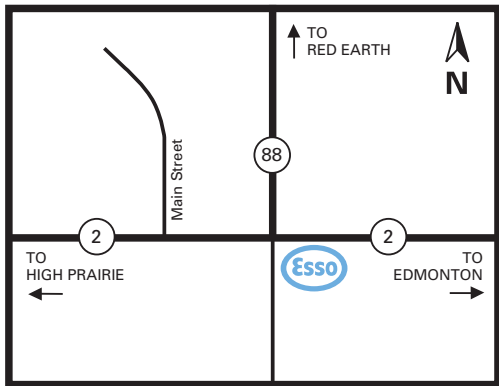

Slave Lake, Alberta

1501-15th Avenue SE

Site 53170
Slave Lake

On-Site
sur place

Nearby
à proximité

Products available on Cardlock Card
Services disponibles avec la carte Cardlock

Stand alone cardlock site located off Highway #2 at the intersection of Highway #88. Exit off Highway #2 onto 15th Ave. SE and look for the Key Stop sign.

Dealer: (780) 849-3616

Cardlock autonome situé à la sortie de l'autoroute 2, à l'intersection de l'autoroute 88. Prendre la sortie de l'autoroute 2 vers la 15e avenue S.E. et rechercher l'enseigne Key Stop – Relais Routier.