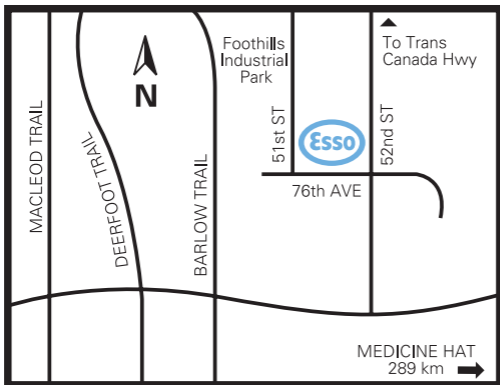

Calgary, Alberta

5210-76th Avenue, South East

Site 53192
Calgary

On-Site
sur place

Nearby
à proximité

Products available on Cardlock Card
Services disponibles avec la carte Cardlock

Located in the South East section of Calgary.

Access from Deerfoot and Barlow Trails via Glenmore Trail East or from the north on 52nd Street.

Trucker store on site.

Situé dans la partie sud-est de Calgary. Accès par Deerfoot et Barlow Trails, via Glenmore Trail est ou en provenance du nord via la 52^e Rue.