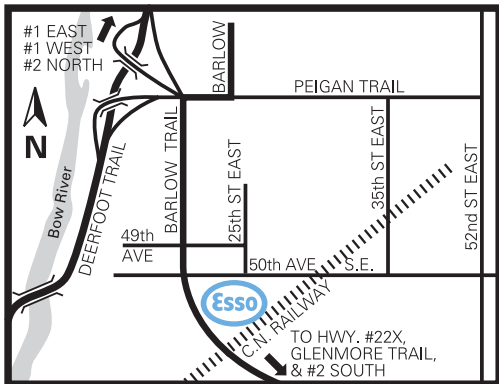

Calgary, Alberta

2515-50th Avenue S.E.

Site 53210
Calgary

Products available on Cardlock Card
Services disponibles avec la carte Cardlock

On-Site
sur place

From Deerfoot southbound take Peigan/Barlow Tr. flyover exit, South on Barlow Tr. to 50th Ave., turn left at lights. From Hwy #2/22X, turn right off Deerfoot onto Barlow Tr., North to 50th Ave.

Agent: (403) 236-2515
Fax: (403) 203-3866

Au sud de Deerfoot, prendre la sortie Peigan/Barlow Tr., au sud de Barlow Tr. sur 50^e Ave., tourner à gauche aux lumières. À partir de l'autoroute 2/22X, tourner à droite en direction de Deerfoot sur Barlow Tr., vers le nord sur 50^e Ave.