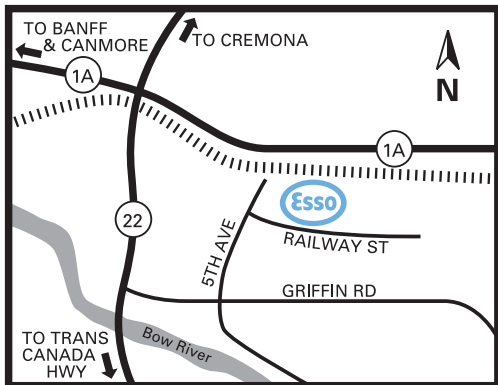

Cochrane, Alberta

360 Railway Street

Site 53249
Cochrane

On-Site
sur place

Nearby
à proximité

Products available on Cardlock Card
Services disponibles avec la carte Cardlock

Trucks must stay on truck routes and can access cardlock off Hwy #22, turning East on Griffin Rd., and then North on 5th Ave.

Agent: (403) 932-2015

Les camions doivent demeurer sur les routes pour les camions et avoir accès à la station cardlock après avoir quitté l'autoroute 22, tourner à l'est sur Griffin Road et tourner au nord sur 5^e Ave.