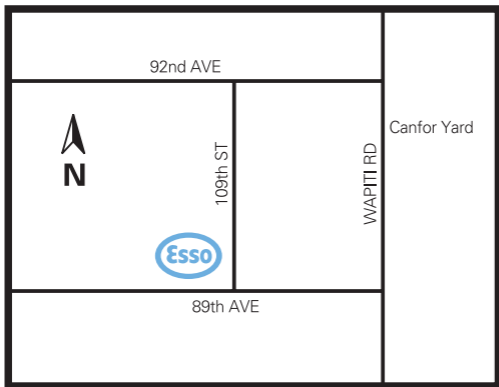

Grande Prairie, Alberta

8906-109th Street (Ind. Park)

Site 53395
Gr. Pr. Ind

On-Site
sur place

Nearby
à proximité

Products available on Cardlock Card
Services disponibles avec la carte Cardlock

Located across from the Canfor
Burner Yard.

South on Wapiti Road, west on
89th Avenue.

Convenience Store from
7:00 a.m.–7:00 p.m.

Agent: (780) 532-2493

24 hour answering.

Situé de biais avec le Canfor
Burner Yard, au sud sur Wapiti
Road, à l'ouest sur la 89^e Avenue.