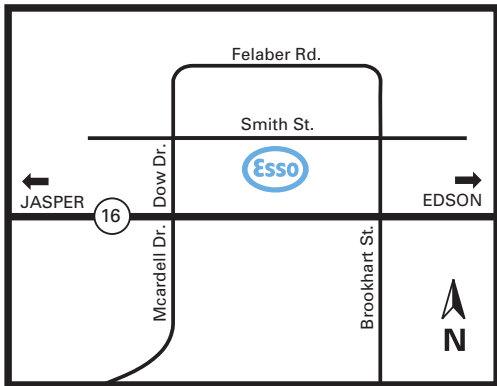

Hinton, Alberta

438 Smith Street

Site 53433
Hinton

On-Site
sur place

Products available on Cardlock Card
Services disponibles avec la carte Cardlock

Nearby
à proximité

Located at the Hinton-Jasper
Esso Travel Centre. Look
for the Esso sign, just north
of Hwy. 16 access off
Brookhart Street or
Mcardell Drive. Next to
the Holiday Inn Express.

Agent: (780) 817-3776
Fax: (780) 865-1130

Situé au Esso Travel
Centre de Hinton-Jasper.
Surveillez l'affiche Esso,
tout juste au nord
de l'embranchement
indiquant Brookhart Street ou
Mcardell Drive sur l'autoroute 16.
À côté du Holiday Inn Express.