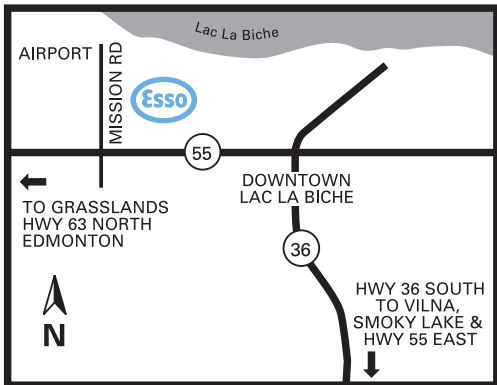

Lac La Biche, Alberta

Hwy 55 & Mission Road

Site 53484
Lac La Biche

On-Site
sur place

Nearby
à proximité

Products available on Cardlock Card
Services disponibles avec la carte Cardlock

Located off service road along Hwy #55 on western outskirts of Lac La Biche at Mission Road.

Agent: (780) 623-4135
Fax: (780) 623-4607

Situé le long de la route 55, après avoir quitté la voie de service. Sur le tablier ouest de Lac La Biche de Mission Road.

Agent : (780) 623-4135
Fax : (780) 623-4607