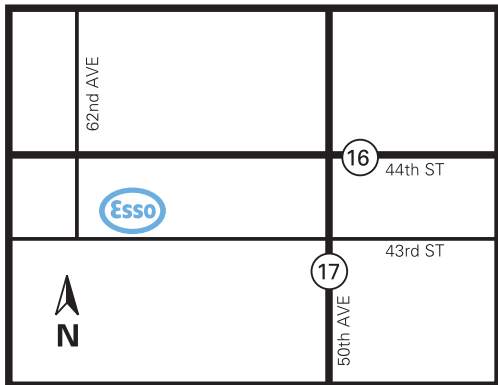

Lloydminster, Alberta

43rd Street & 59th Avenue

Site 53506
Lloydminstr

On-Site
sur place

Nearby
à proximité

Products available on Cardlock Card
Services disponibles avec la carte Cardlock

Located off Hwy #16 (Yellowhead Hwy) at 60th Avenue.

One block south, one block east, behind the Imperial Oil Service Station on 43rd Street.

Agent: (780) 875-2119

Situé sur la 60^e Avenue, après avoir quitté la route 16 (route de Yellowhead); un pâté de maisons au sud, un autre à l'est; derrière la station-service l'Impériale, sur la 43^e Rue.