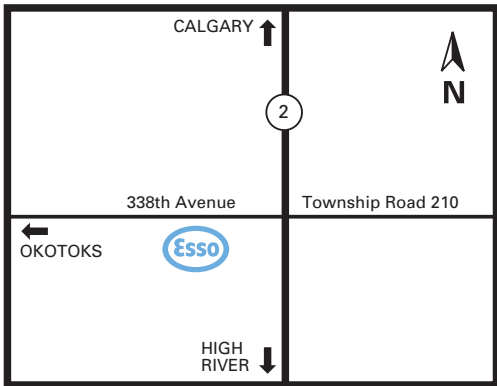

Okotoks, Alberta

48223 – 338th Avenue

Site 53594
Okotoks

On-Site
sur place

Nearby
à proximité

Products available on Cardlock Card
Services disponibles avec la carte Cardlock

Intersection of Highway #2
& 338th Ave. Exit west on
338th Ave., turn left (south)
off 338th Ave. into site.

Agent: (403) 279-4451
Toll Free: (800) 343-2979
Fax: (403) 279-7472

À l'intersection de l'autoroute
2 et de la 338^e avenue.
Prendre la sortie 338^e avenue,
tourner à gauche (au sud)
pour quitter la 338^e avenue et
entrer sur le site.