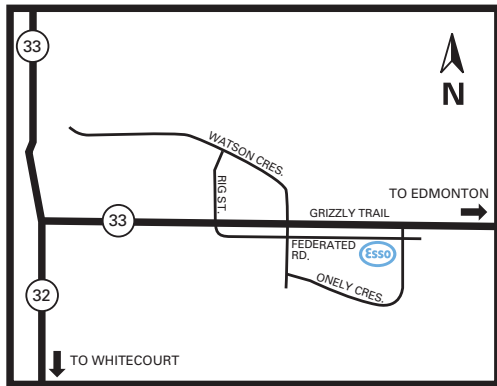

Swan Hills, Alberta

4639 Federated Road

Site 53595
Swan Hills

On-Site
sur place

Nearby
à proximité

Products available on Cardlock Card

Services disponibles avec la carte Cardlock

Located beside the Retail Esso Station, on the Southeast corner of Federated Rd. and Watson Rd., just off of Grizzly Trail.

Agent: (780) 333-2340

Situé à côté de la station-service Esso, à l'angle (sud-est) des rues Federated Rd. et Watson Rd., juste à côté de Grizzly Trail.

Agent : (780) 333-2340