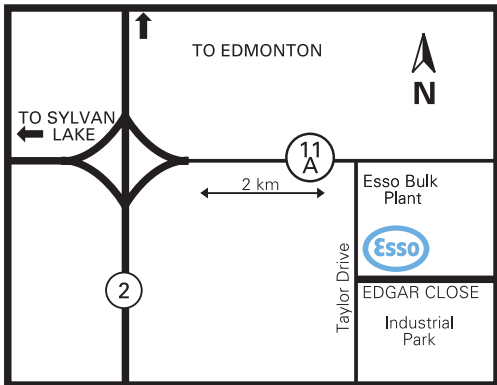

Red Deer, Alberta

8132 Edgar Close (at 64th Ave.)

Site 53629
Red Deer

On-Site
sur place

Nearby
à proximité

Products available on Cardlock Card
Services disponibles avec la carte Cardlock

Located off Hwy #2 north of Red Deer.

1st overpass coming from the north or 3rd overpass coming from the south, to Hwy #11A. Located 2 km east on Hwy #11A behind Imperial Oil Bulk Terminal.

Agent: (403) 346-2589
Fax: (403) 342-0411

Quitter la route 2, au nord de Red Deer; au premier viaduc, en provenance du nord ou au 3^e viaduc, en provenance du sud, en direction de la route 11A. Situé à 2 km au sud-est de la route 11A, derrière le dépôt de vrac.