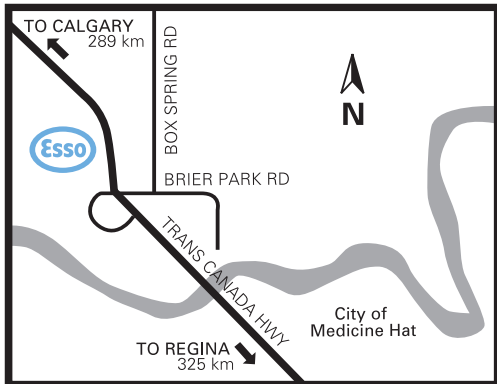

# Redcliff, Alberta

## Hwy #1 (1901 South Hwy Drive)

Site 53635  
Redcliff

On-Site  
sur place

Nearby  
à proximité

Products available on Cardlock Card  
Services disponibles avec la carte Cardlock

Cardlock located at Trans  
Canada Truck Stop.

Easy east/west access from  
Trans Canada Hwy #1.

Trucker store on site.

Agent: (403) 548-7333

Fax: (866) 288-8791

Service Cardlock  
situé au Trans  
Canada Truckstop.

Accès facile de l'ouest ou  
de l'est à partir de la route  
1 Transcanadienne.