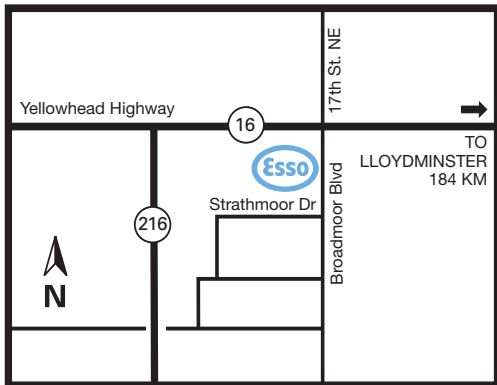

Sherwood Park, Alberta

26 Strathmoor Drive

Site 53662
Sherwood Pk

**On-Site
sur place**

Products available on Cardlock Card
Services disponibles avec la carte Cardlock

**Nearby
à proximité**

Conveniently located at the intersection of the Yellowhead Highway (Trans-Canada Highway 16) and Broadmoor Boulevard. Access is from Highway #16 (eastbound or westbound) off Broadmoor Blvd. Look for the Esso Key Stop sign.

Cet établissement est bien situé, à l'intersection de l'autoroute Yellowhead (autoroute trans-canadienne 16) et du boulevard Broadmoor. Accès à partir de l'autoroute 16 (direction est ou ouest), sortie Broadmoor Blvd. Recherchez l'enseigne Esso Relais routier/Key Stop.

Agent: (780) 417-9414
Fax: (780) 417-9449

Agent : (780) 417-9414
Fax : (780) 417-9449