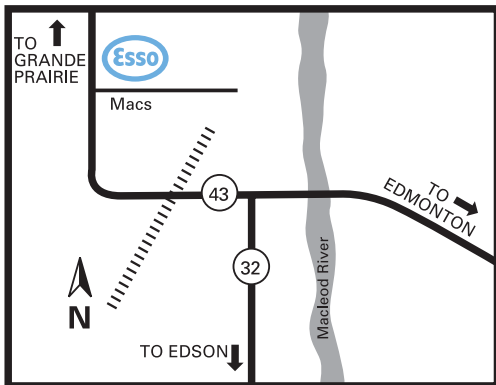

Whitecourt, Alberta

Hwy. #43

Site 53680
Whitecourt 1

On-Site
sur place

Nearby
à proximité

Products available on Cardlock Card
Services disponibles avec la carte Cardlock

Located on Hwy #43.

Agent: (780) 778-5505
or After Hours (780) 778-4512

Situé sur la route 43.

Agent : (780) 778-5505
ou après les heures de service
(780) 778-4512