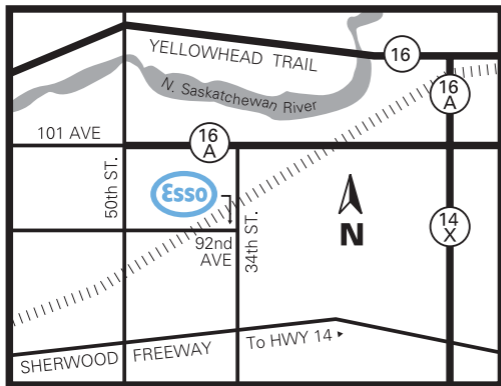

Edmonton, Alberta

3704-92nd Avenue

Site 53686
Edmonton SE

On-Site
sur place

Nearby
à proximité

Products available on Cardlock Card
Services disponibles avec la carte Cardlock

Located north of the Sherwood Freeway at the 34th Street overcross.

Turn west at 92nd Avenue and 34th Street. Cardlock next to Imperial Oil Bulk Agency.

Agent: (780) 465-0152

Situé au nord de l'autoroute Sherwood, au viaduc de la 34^e Rue.

Tourner vers l'ouest, à l'intersection de la 92^e Avenue et de la 34^e Rue.

Situé à côté de l'agence de vrac.

Agent : (780) 465-0152