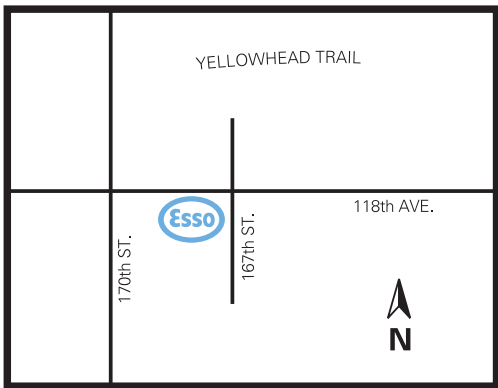

Edmonton, Alberta

11760-167th Street

Site 53702
W Edmonton

On-Site
sur place

Nearby
à proximité

Products available on Cardlock Card
Services disponibles avec la carte Cardlock

Located off Yellowhead Trail.
Exit 170th Street south and turn
east onto 118th Avenue.
Cardlock is at Imperial Oil
truck stop.

Prendre la sortie 170^e Rue à partir
de la Yellowhead Trail vers le sud
et tourner en direction est sur la
118^e Avenue.

Le service Cardlock fait partie
d'un relais routier de l'Impériale.

Agent: (780) 444-8800
Fax: (780) 444-8811