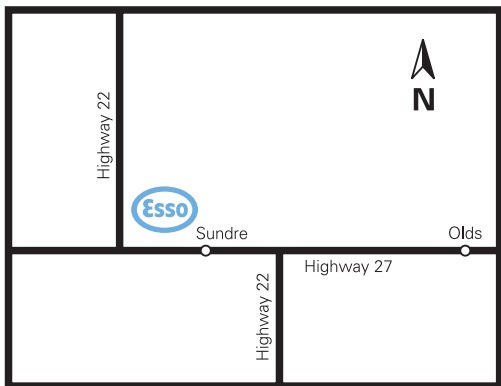

Sundre, Alberta

725 Main Avenue West

Site 53723
Sundre

On-Site
sur place

Nearby
à proximité

Products available on Cardlock Card
Services disponibles avec la carte Cardlock

Located on Hwy #27 between Hwy #2 and Hwy #22. From Hwy #2, turn west onto Hwy #27 for approximately 45 km. Located beside Imperial Oil Bulk Agency just west of downtown Sundre and before the turnoff to Hwy #2 north. Lubricants available during business hours.

Situé sur la route 27, entre les routes 2 et 22. À partir de la route 2, tournez à l'ouest sur la route 27 pendant environ 45 km. Situé à côté de l'agence de vrac de l'Impériale à l'ouest du centre-ville de Sundre et avant la sortie pour la route 2 nord. Lubrifiants disponibles durant les heures d'affaires.