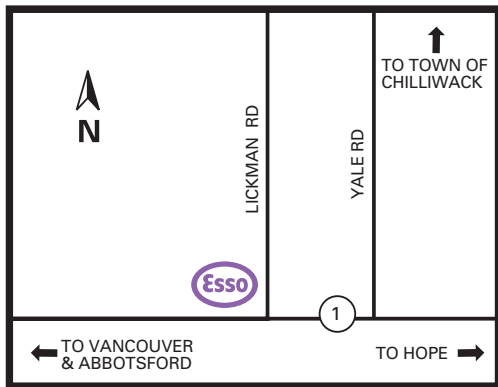

Chilliwack (Sardis), B.C./C.-B.

7985 Lickman Road, Exit Hwy. #1

Site 54009
Chilliwack

On-Site
sur place

Nearby
à proximité

Products available on Cardlock Card
Services disponibles avec la carte Cardlock

Easy access on and off Hwy #1,
exit Lickman Road at truck stop.

Trucker store on site.

Agent: (604) 795-5335

Fax: (604) 795-5080

Accès facile à partir
de la route 1. Sortie
Lickman Road.

Comptoir pour
les camionneurs.

Agent : (604) 795-5335

Fax : (604) 795-5080