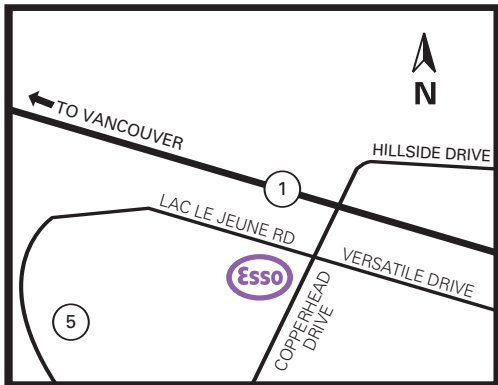

Kamloops, B.C./C.-B. Lac Le Jeune Turnoff, Hwy. #1

Site 54037
Kamloops S

On-Site
sur place

Nearby
à proximité

Products available on Cardlock Card
Services disponibles avec la carte Cardlock

Easy access off Hwy #1, take
Copperhead exit south to corner
of Lac Le Jeune Road and
Copperhead Drive.

Agent: (250) 374-0614

Fax: (250) 372-3743

Accès facile à la sortie de la
route 1. Emprunter la sortie
Copperhead sud à l'intersection
de Lac Le Jeune Road et de
Copperhead Drive.

Agent : (250) 374-0614

Fax : (250) 372-3743