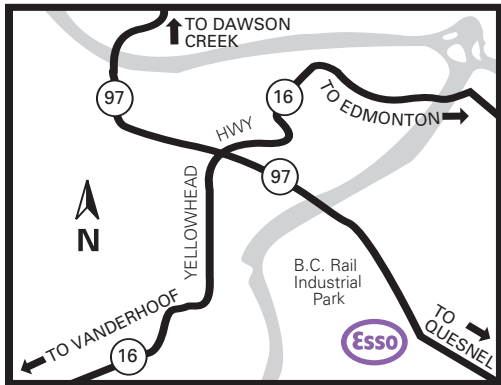

Prince George, B.C./C.-B. Hwy. #97, 1085 Great St.

Site 54053
Pr. George

On-Site
sur place

Nearby
à proximité

Products available on Cardlock Card
Services disponibles avec la carte Cardlock

Located off Hwy #97 South in
the B.C. Rail Industrial Park.

Access Great Street West at
traffic lights.

Agent: (250) 563-1725

Quitter la route 97 sud
en direction du Parc industriel
ferroviaire de C.-B. Accès par
Great Street West, aux feux
de circulation.

Agent : (250) 563-1725