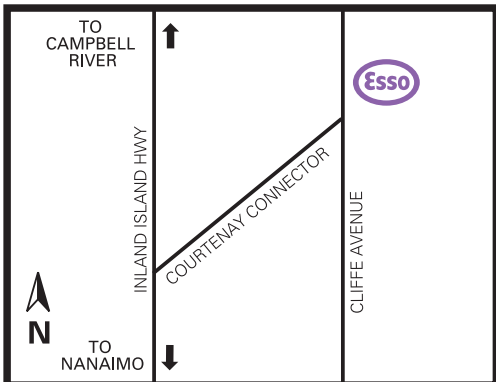

Courtenay, B.C./C.-B.

2650 Cliffe Avenue

Site 54104
Courtenay

On-Site
sur place

Nearby
à proximité

Products available on Cardlock Card
Services disponibles avec la carte Cardlock

Heading north on the Inland Island Hwy, take the South Courtenay Connector to Cliffe Ave. Turn left on Cliffe Ave. Courtenay Cardlock located two blocks (100 metres) on Cliffe Ave., directly across from the Boston Pizza (Driftwood Mall).

Agent: (250) 338-8867
Fax: (250) 338-8867

En direction nord sur l'autoroute Inland Island, prendre la sortie South Courtenay vers Cliffe Ave. Tourner à gauche sur Cliffe Ave. La station Cardlock est située à deux pâtés de maisons (100 mètres) sur Cliffe Ave., directement en face de Boston Pizza (Driftwood Mall).