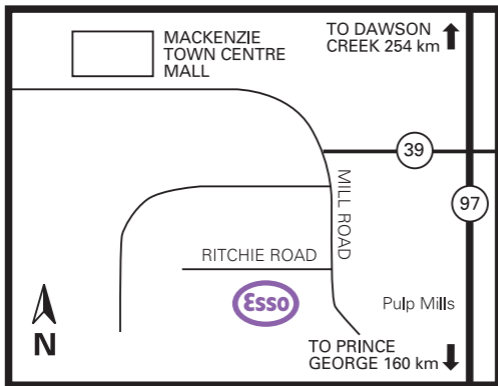

## 5301 Ritchie Road

Site 54139  
MacKenzie

On-Site  
sur place

Nearby  
à proximité

Products available on Cardlock Card  
Services disponibles avec la carte Cardlock

Travelling west on Hwy 39,  
29 km from Hwy 97 Junction  
to Mill Road, turn south 2 km  
to Ritchie Road.

Cardlock located on south side  
of Ritchie Road.

Agent: (250) 997-6661

Fax: (250) 997-5876

En direction ouest sur la route 39,  
à 29 km de la route 97, à la  
jonction de Mill Road, tournez  
au sud. 2 km à faire pour se rendre  
à Ritchie Road.

Cardlock situé du côté sud de  
Ritchie Road.

Agent : (250) 997-6661

Fax : (250) 997-5876