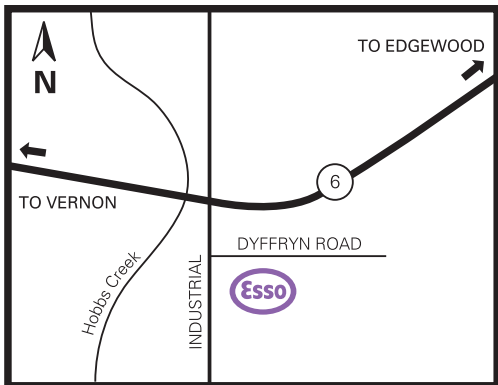

Lumby, B.C./C.-B.

1450 Dyffryn Road

Site 54140
Lumby

On-Site
sur place

Nearby
à proximité

Products available on Cardlock Card
Services disponibles avec la carte Cardlock

Easy access from Hwy 6 heading east or west. Cardlock located approximately 1/2 km east of Lumby, turn on Industrial.

Agent: (250) 546-9461
Fax: (250) 546-9708

Accès facile à partir de la route 6 en direction est ou ouest. Cardlock situé environ à 1/2 km à l'est de Lumby, tourner sur Industrial.

Agent : (250) 546-9461
Fax : (250) 546-9708