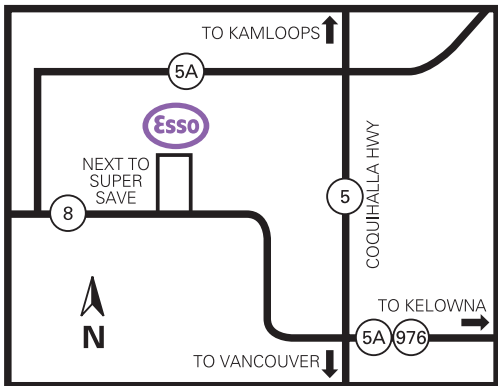

# Merritt, B.C./C.-B.

## 2543 Nicola Street

Site 54144  
Merritt

On-Site  
sur place

Nearby  
à proximité

Products available on Cardlock Card  
Services disponibles avec la carte Cardlock

Located on Hwy #8, next to  
Super Save.

Agent: (250) 374-0614

Fax: (250) 372-3743

Situé sur l'autoroute 8 près de  
Super Save.

Agent : (250) 374-0614

Fax : (250) 372-3743