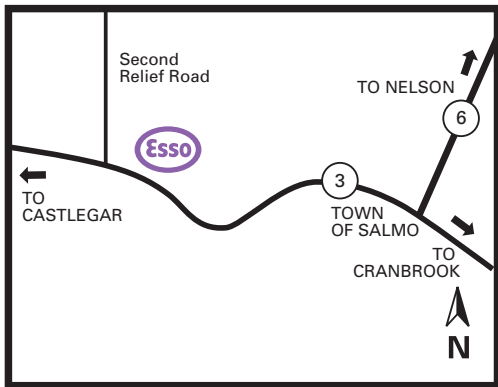

Salmo, B.C./C.-B.

5923 Hwy #3

Site 54161
Salmo

Nearby
à proximité

Products available on Cardlock Card
Services disponibles avec la carte Cardlock

Located 3 km west of Salmo
on north side of Highway #3
(just east of Second Relief Rd.)

Agent: (250) 374-0614
Fax: (250) 372-3743

Situé à 3 km à l'ouest de Salmo,
du côté nord de l'autoroute #3
(à l'est de Second Relief Road)

Agent : (250) 374-0614
Fax : (250) 372-3743