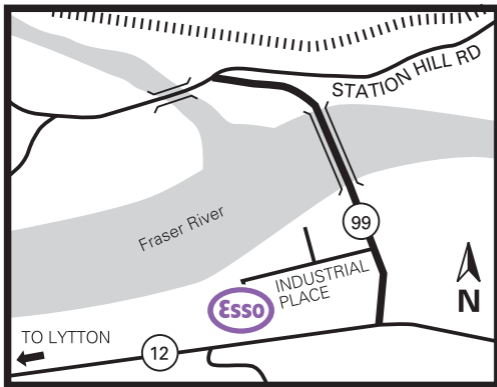

# Lillooet, B.C./C.-B.

## Cook Industries, 667 Industrial Pl.

Site 54164  
Lillooet

Products available on Cardlock Card  
Services disponibles avec la carte Cardlock

On-Site  
sur place

Nearby  
à proximité

Located in the Industrial park  
400 metres south of the intersection  
of Industrial Place and Hwy 99.  
This intersection is 500 metres  
west of the intersection of Hwy 99  
and Hwy 12.

Agent: (250) 374-0614  
Fax: (250) 372-3743

Située dans le parc  
industriel, à 400 mètres au  
sud de l'intersection de Industrial  
Place et de la route 99. Cette  
intersection se situe à 500 mètres à  
l'ouest du croisement des routes  
99 et 12.