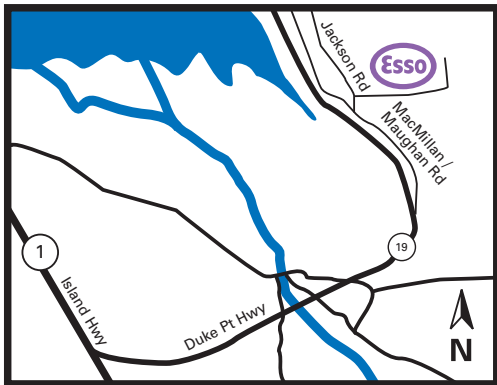

# Nanaimo, B.C./C.-B

## Jackson Road

Site 54196  
Nanaimo

On-Site  
sur place

Products available on Cardlock Card  
Services disponibles avec la carte Cardlock

Entering Nanaimo from the south on Hwy. #1 Island Hwy, turn right onto Duke Pt Hwy, turn right onto Macmillan Rd, go north on MacMillan (turns into Maughan), turn right onto Jackson Rd.

Agent: 1(800) 667-5128  
Fax: (205) 384-1446

En arrivant dans la ville de Nanaimo par le sud de l'autoroute 1 de l'île, tournez à droite sur l'autoroute Duke Pt. Continuez et tournez à droite sur MacMillan road direction nord (engagez vous sur la route Maughan) puis tournez à droite sur Jackson Road.