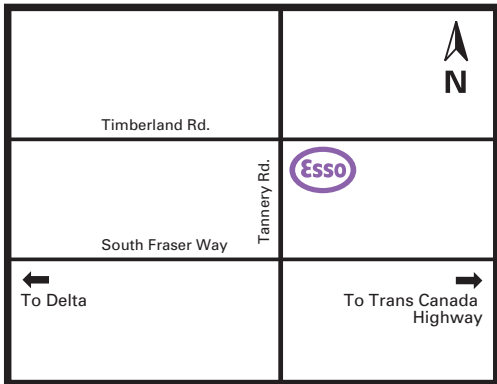

Surrey, B.C./C.-B

11807 Tannery Road

Site 54197
Surrey

On-Site
sur place

Nearby
à proximité

Products available on Cardlock Card
Services disponibles avec la carte Cardlock

Located on the southeast corner of Tannery Rd. and Timberland Rd. just off of South Fraser Way. Urban transit tax applies.

Agent: (604) 420-4331
Fax: (604) 420-4137

Située au coin sud-est des rues Tannery et Timberland, en sortant de la route South Fraser. Des taxes de transport urbain s'appliquent.

Agent : (604) 420-4331
Télécopieur : (604) 420-4137