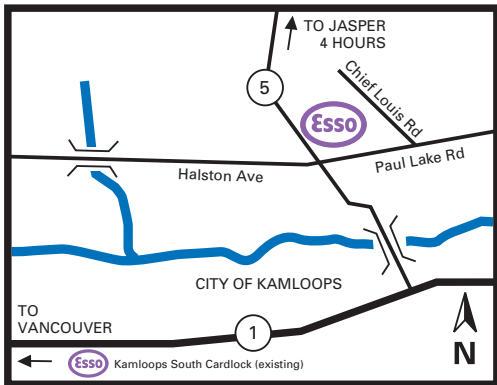

Kamloops, B.C./C.-B

1225 Chief Louis Road

Site 54219
Kamloops

On-Site
sur place

Nearby
à proximité

Products available on Cardlock Card
Services disponibles avec la carte Cardlock

Access from Highway #5 (Yellowhead) at Paul Lake Rd. traffic lights 3 km north of Highway #1, turn east off Highway #5 then turn left onto Chief Louis Rd.

Agent: (250) 374-0614
Fax: (250) 372-3743

Accès par l'autoroute #5 (Yellowhead) à Paul Lake Rd., aux feux de circulation situés à 3 km au nord de l'autoroute #1, quitter l'autoroute #5 en se dirigeant vers l'est et tourner ensuite à gauche sur Chief Louis Rd.