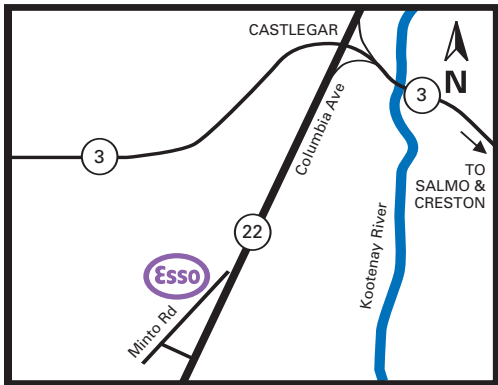

# Castlegar, B.C./C.-B

## 4160 Minto Road

**Site 54225**  
**Castlegar**

On-Site  
sur place

Nearby  
à proximité

Products available on Cardlock Card  
Services disponibles avec la carte Cardlock

Take Hwy #22 (Columbia Ave) 4 km south from Hwy #3 as you enter Castlegar. Cardlock is on the west side of Hwy #22.

This new location replaces the recently closed Castlegar.

Agent: (250) 365-5185

Fax: (250) 365-3351

Prendre l'autoroute 22 (Columbia Ave.) et aller vers le sud sur une distance de 4 km de l'autoroute 3, en entrant dans Castlegar. Cardlock se situe du côté ouest de l'autoroute 22.