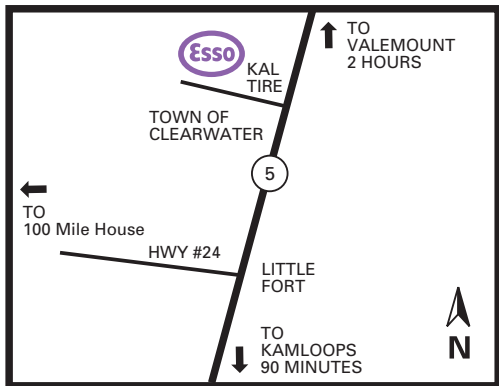

Clearwater, B.C./C.-B.

RR #1

Site 54234
Clearwater

On-Site
sur place

Nearby
à proximité

Products available on Cardlock Card
Services disponibles avec la carte Cardlock

New Cardlock and Lubricant warehouse. Located on Hwy. 5, 120 km north of Kamloops and 190 km south of Valemount. Located behind Kal Tire just west of highway.

Agent: (250) 674-3628

Fax: (250) 372-3743

Nouvelle station Cardlock et entrepôt de lubrifiants. À proximité de l'autoroute 5, à 120 km au nord de Kamloops et à 190 km au sud de Valemount. Établissement situé derrière le magasin Kal Tire, immédiatement à l'ouest de l'autoroute.