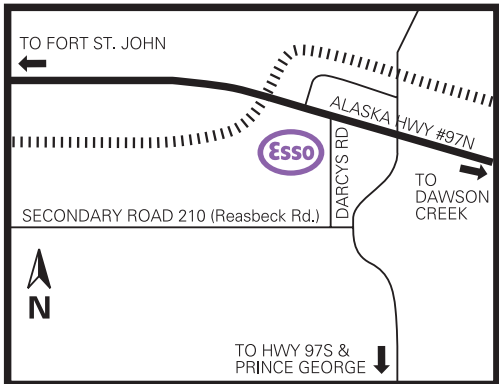

Dawson Creek, B.C./C.-B.

2691 Darcys Road

Site 54325
Dawson Creek

On-Site
sur place

Nearby
à proximité

Products available on Cardlock Card
Services disponibles avec la carte Cardlock

Located at Mile 2 of the Alaska Highway (97N) on the south side, across from the BC Weigh Scale. Access from Alaska Highway or Secondary Road 210 (Reasbeck Rd.)

Agent: (250) 719-0098
Fax: (250) 719-0092

Station située au mile 2, sur l'autoroute Alaska (97N) côté sud, face à la plate-forme de pesée de la C.-B. Face à l'autoroute Alaska et à la route secondaire 210 (Reasbeck Rd.)