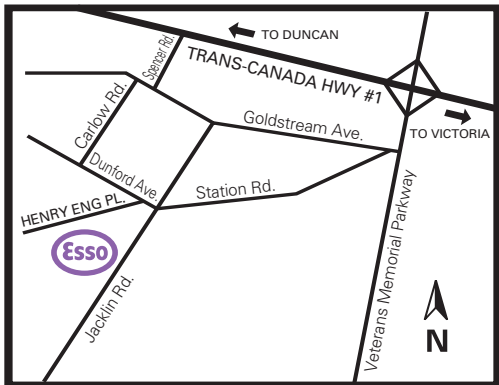

Victoria, B.C./C.-B.

975 Henry Eng Place

Site 54326
Victoria

Products available on Cardlock Card
Services disponibles avec la carte Cardlock

On-Site
sur place

Nearby
à proximité

Access from Island Highway via Spencer Rd. (left turn if headed towards Duncan, right turn if coming into Victoria). Turn right at stop sign, then first left (Carlow Rd.) to the end. Turn left on Dunford Avenue to Henry Eng Place. Dunford Avenue is also accessible off of Station Rd. and Jacklin Rd.

Agent: (250) 384-3776

Fax: (250) 384-1446

Accès à partir de l'autoroute Island, par Spencer Rd. (si vous vous dirigez vers Duncan, tournez à gauche et si vous entrez dans Victoria, tournez à droite). À l'arrêt, tournez à droite, puis prenez la première rue à gauche (Carlow Rd) et continuez jusqu'au bout. Tournez à gauche sur Dunford Avenue et continuez jusqu'à Henry Eng Place. Vous pouvez aussi accéder à Dunford Avenue à partir de Station Rd et de Jacklin Rd.