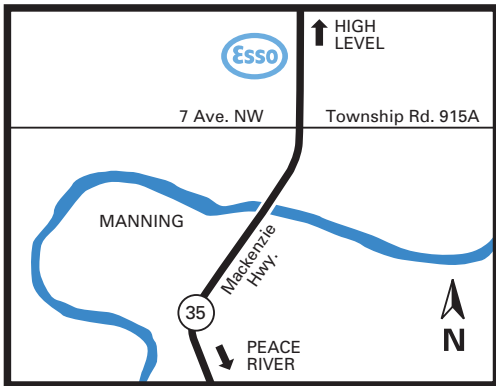

# Manning, Alberta

## NE4-92-23-W5 Highway 35

Site 53038  
Manning

On-Site  
sur place

Nearby  
à proximité

Products available on Cardlock Card  
Services disponibles avec la carte Cardlock

Located on Highway 35, approximately 2 km north of Manning, AB. On the west side next to Grimm's Restaurant.

Agent: (780) 836-3231  
Fax: (780) 836-2012

Située sur l'autoroute 35, à environ 2 km au nord de Manning, en Alberta. La station est du côté ouest, adjacent au restaurant Grimm.

Agent : (780) 836-3231  
Télécopieur : (780) 836-2012