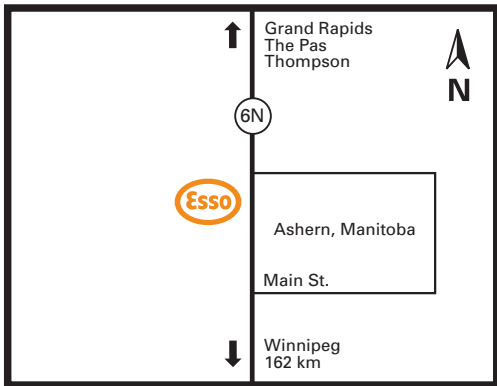

Ashern, Manitoba

#13 Hwy 6 N

Site 55321
Ashern

On-Site
sur place

Products available on Cardlock Card
Services disponibles avec la carte Cardlock

Located 162 km north of Winnipeg on Highway #6 in the town of Ashern. Upon entering the town of Ashern the site is located on the west side of the highway.

Agent: (204) 768-2445
Fax: (204) 768-3244

Située à 162 km au nord de Winnipeg sur l'autoroute 6, dans la ville de Ashern. À l'entrée de la ville de Ashern, la station est située à l'ouest de l'autoroute.