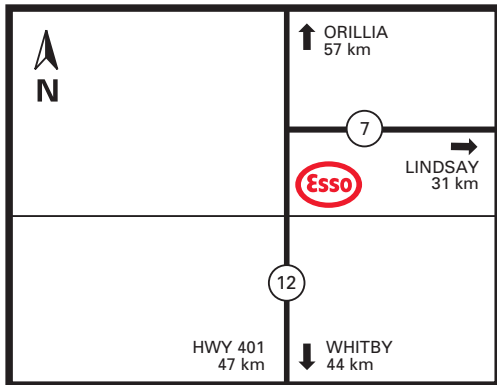

Sunderland, Ontario

1200 Concession 6

Site 55326
Sunderland

On-Site
sur place

Nearby
à proximité

Products available on Cardlock Card
Services disponibles avec la carte Cardlock

From Hwy. 401, take the Brock Street exit in Whitby. Cardlock is located on east side of Hwy. 12, 47 km north of Hwy. 401. From Lindsay, take Hwy. #7 west to Hwy. #12. Go south on Hwy. #12.

Agent: (705) 357-2122
Fax: (705) 357-3616

De l'autoroute 401 - Prendre la sortie Brock à Whitby. La station Cardlock est située du côté est de l'autoroute 12, à 47 km au nord de l'autoroute 401. De Lindsay - prendre l'autoroute 7 en direction ouest jusqu'à l'autoroute 12. Tourner en direction sud.