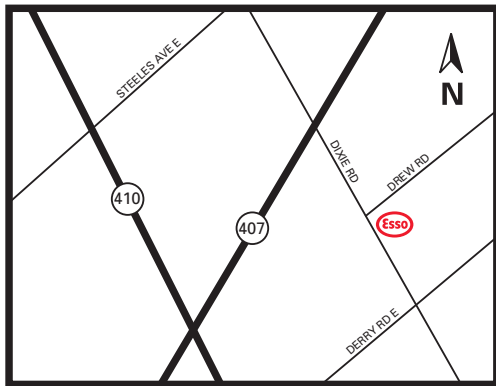

Mississauga, Ontario

7280 Dixie Road

Site 55421
Mississauga

On-Site
sur place

Products available on Cardlock Card
Services disponibles avec la carte Cardlock

Cardlock is located at the intersection of Dixie Road and Drew Road, east of Highway 407.

Agent: (905) 565-1476
Fax:

Cardlock est situé à l'intersection des rues Dixie et Drew, à l'est de l'autoroute 407.

Agent : (905) 565-1476
Fax :