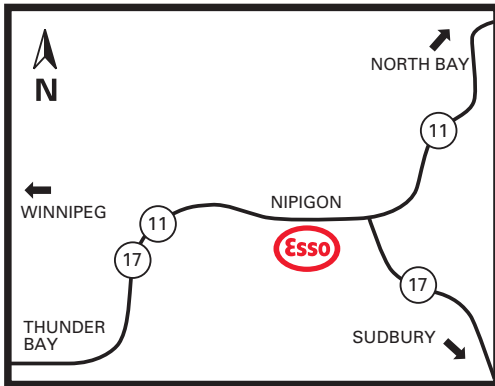

Nipigon, Ontario

Highway #11 & 17 at Nipigon

Site 55530
Nipigon

On-Site
sur place

Nearby
à proximité

Products available on Cardlock Card
Services disponibles avec la carte Cardlock

Cardlock is located on
Highway #11, 110 kms east
of Thunder Bay and near
where hws. 11 & 17 meet.

Agent: (416) 523-2898

La station Cardlock est située sur
l'autoroute 11, 110 km à l'est de
Thunder Bay et près de la jonction
des autoroutes 11 et 17.

Agent : (416) 523-2898