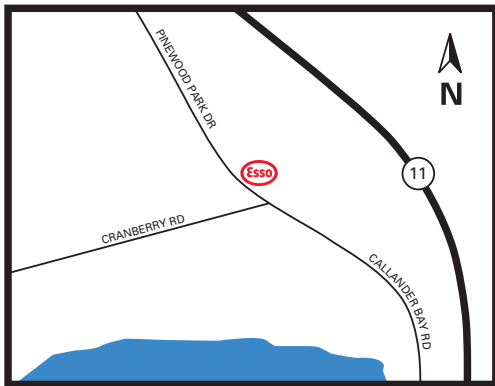

North Bay, Ontario

260 Pinewood Park Drive

Site 55816
North Bay

On-Site
sur place

Products available on Cardlock Card
Services disponibles avec la carte Cardlock

Cardlock is located South of Highway 11 at Nipissing Junction on Pinewood Park Drive.

Agent: (705) 494-8100
Fax: (705) 494-8101

Cardlock est situé au sud de la route 11 à la jonction Nipissing et chemin Pinewood Park.

Agent : (705) 494-8100
Fax : (705) 494-8101