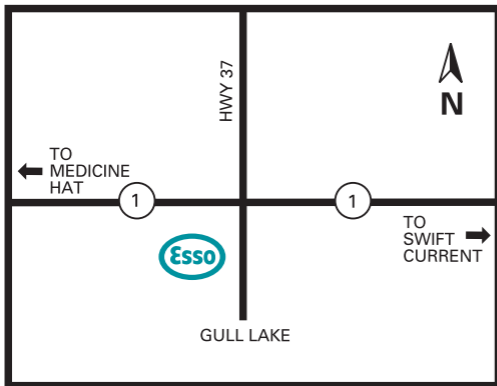

# Gull Lake, Saskatchewan

## 2561 Proton Avenue

Site 56236  
Gull Lake

Products available on Cardlock Card  
Services disponibles avec la carte Cardlock

On-Site  
sur place

Nearby  
à proximité

Located south of Trans-Canada Hwy 1 at Gull Lake, west of Hwy 37.

Agent: (306) 672-4400  
Fax: (306) 672-3990

Situé au sud de l'autoroute Trans canadienne à Gull Lake, et à l'ouest de route 37.

Agent : (306) 672-4400  
Fax : (306) 672-3990