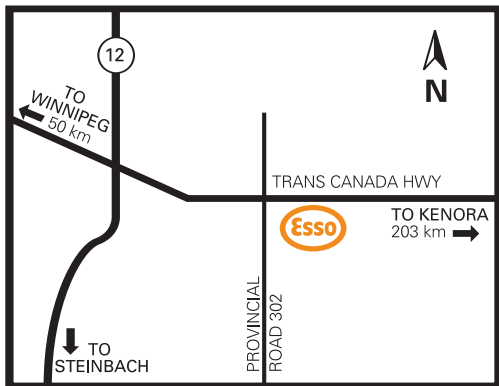

Richer, Manitoba

Hwy. #1, R.R. #2

Site 56296
Richer

On-Site
sur place

Nearby
à proximité

Products available on Cardlock Card
Services disponibles avec la carte Cardlock

Located on south side of Trans Canada Hwy #1, east of Richer at Maple Inn Truckstop.

Separate trucker's restaurant.

Agent: (204) 422-9760

Fax: (204) 422-9760

Situé du côté sud de l'autoroute Transcanadienne, à l'est de Richer au relais routier Maple Inn.

Restaurant indépendant pour camionneurs.