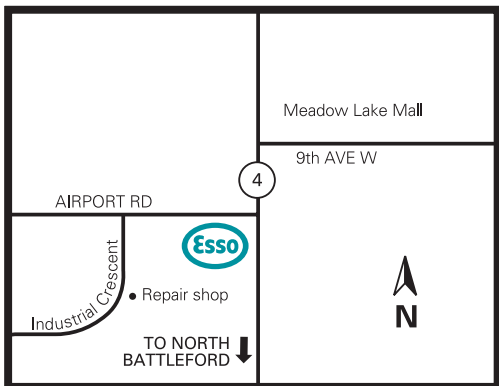

# Meadow Lake, Saskatchewan

## 2 Commercial Crescent

Site 56345  
Meadow Lake

On-Site  
sur place

Nearby  
à proximité

Products available on Cardlock Card  
Services disponibles avec la carte Cardlock

Located at the junction of Hwy #4 South and Airport Road, next to Imperial Oil Bulk Agency.

Agent: (306) 236-5101

Fax: (306) 236-4646

Situé à l'intersection de la route 4 sud et de la route de l'aéroport.

Situé à côté de l'agence de vrac.

Agent : (306) 236-5101

Fax : (306) 236-4646