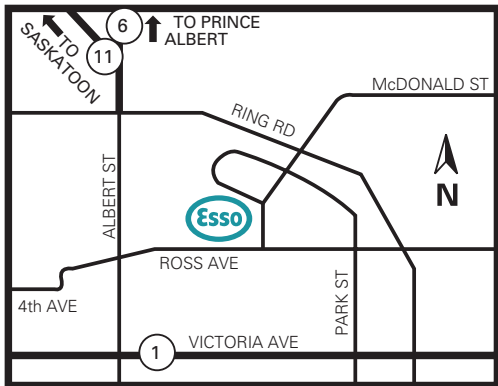

Regina, Saskatchewan

530 McDonald Street

Site 56426
Regina

On-Site
sur place

Nearby
à proximité

Products available on Cardlock Card
Services disponibles avec la carte Cardlock

Access Ring Road from Hwys #11, #6, and #1. Turn south on McDonald Street for 1 km. Cardlock is on west side of McDonald Street beside Imperial Oil Bulk Agency.

Agent: (306) 373-1888
Fax: (306) 477-4198

Prendre Ring Road à partir des routes 11, 6 et 1. Tourner en direction sud sur McDonald Street et continuer pendant 1 km. Situé à côté de l'agence de vrac.

Agent : (306) 373-1888
Fax : (306) 477-4198