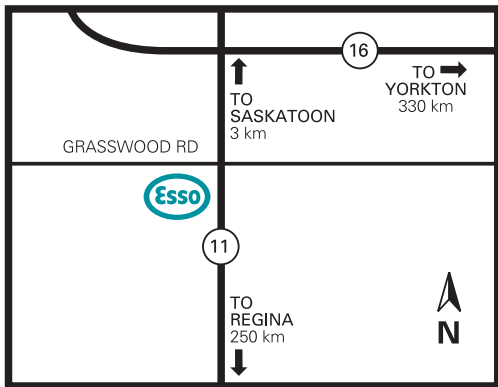

Saskatoon (Grasswood), Sask. Hwy. #11 at Grasswood Road

Site 56451
Grasswood

On-Site
sur place

Nearby
à proximité

Products available on Cardlock Card
Services disponibles avec la carte Cardlock

Located at Grasswood service station, west side of Hwy #11, 3 km south of Saskatoon.

Driver Lounge on site.

Agent: (306) 373-1888
Fax: (306) 477-4198

Situé à la station-service de la route Grasswood, à l'ouest de l'autoroute 11, à 3 km au sud de Saskatoon.

Salon pour les chauffeurs sur place.