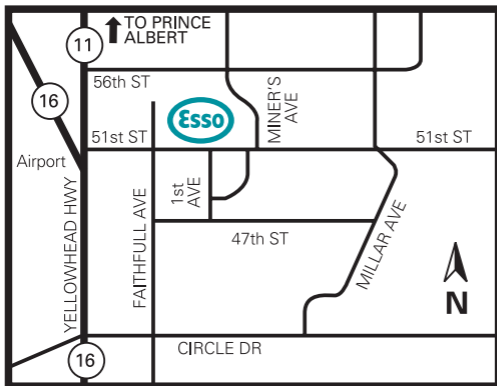

# Saskatoon, Saskatchewan

## 2920 Faithfull Ave

Site 56454  
Saskatoon

Products available on Cardlock Card  
Services disponibles avec la carte Cardlock

On-Site  
sur place

Nearby  
à proximité

Take 51<sup>st</sup> Street, exit 1/2 km east of Yellowhead Hwy #16. Two blocks north on Faithfull Avenue.

Trucker store on site.

Agent: (306) 664-3111

Fax: (306) 664-3191

Emprunter la 51<sup>e</sup> Rue, sortir à 1/2 km à l'est de la route 16 Yellowhead.

Situé à deux pâtés de maisons au nord de Faithfull Avenue.