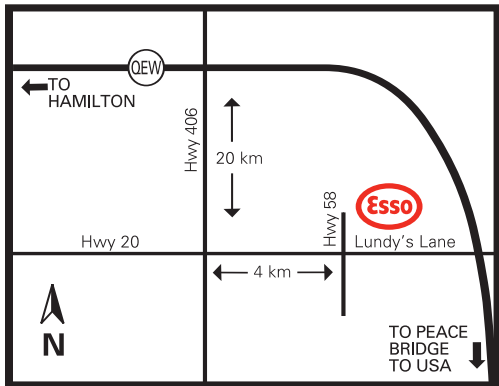

Thorold, Ontario

13210 Lundy's Lane (Hwy 20)

Site 58067
Thorold

On-Site
sur place

24

Nearby
à proximité

Products available on Cardlock Card
Services disponibles avec la carte Cardlock

Travelling on the QEW, take Hwy. 406 exit. Travel south on Hwy. 406 to Hwy. 20. Travel west on Hwy. 20, to 13210 Lundy's Lane.

Agent: (905) 227-0295
Fax: (905) 227-0295

De l'autoroute QEW, prendre la sortie pour l'autoroute 406. Rouler vers le sud jusqu'à l'autoroute 20, puis vers l'ouest jusqu'au 13210 Lundy's Lane.

Agent : (905) 227-0295
Fax : (905) 227-0295