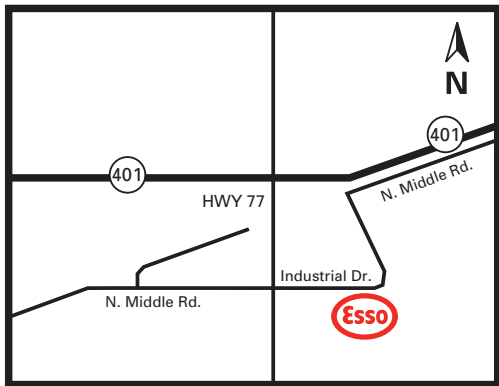

Comber, Ontario

7026 Industrial Drive

Site 58156
Comber

On-Site
sur place

Products available on Cardlock Card
Services disponibles avec la carte Cardlock

Located on Industrial Dr.
Take Exit 48 off Hwy. 401
Westbound, South on
Hwy. 77 to Industrial Dr.

Agent: (519) 687-6200
Fax: (519) 687-6201

Située sur Industrial Dr.
Prendre la sortie 48 de
l'autoroute 401 en direction
Ouest et, du côté Sud sur
l'autoroute 77 vers Industrial Dr.

Agent : (519) 687-6200
Fax : (519) 687-6201