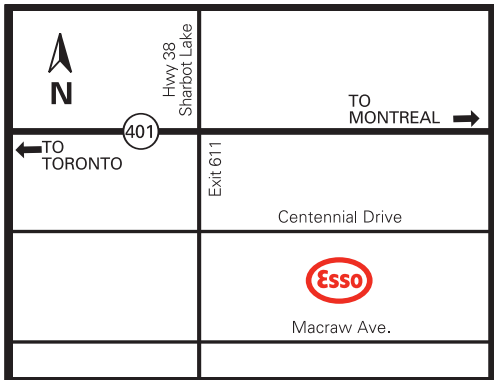

Kingston, Ontario

Exit 611, 1525 Centennial Drive

Site 58224
Kingston

On-Site
sur place

Nearby
à proximité

Products available on Cardlock Card
Services disponibles avec la carte Cardlock

Access from Hwy #401 to
Sharbot Lake (exit 611)
Go south to Centennial Drive.
Go east on Centennial to
611 Truck Stop (Esso).

Agent: (613) 384-8888
Fax: (613) 634-3162

Prenez la sortie Sharbot Lake
(sortie 611) de l'autoroute 401.
Allez vers le sud jusqu'à
Centennial Drive. Allez vers l'est
sur Centennial Drive jusqu'à la
station poids lourds 611 (Esso).